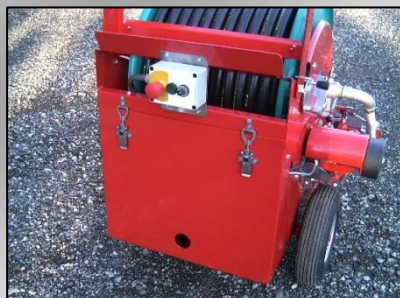

AQUABOY – „XL” SZÉRIA

Alapfelszereltség

- Turbina meghajtás
- By-pass szelepes turbina - sebesség szabályozás
- Automatikus behúzás leállítás
- Automatikus vízelzárás
- Kerekes szórófej kocsi
- Kocsi felemelés
- Szórófej 7-8 mm fúvókákkal
- Geka gyorscsatlakozó
- Kezelési utasítás
- Alkatrész katalógus
- Hajtómű
- Tömlővezető orsó
- Vonórész

PE tömlő külső átmérő	32 mm - 1"
PE tömlő hossza	70 m
Nyomásigény	3-6 bar
Teljesítmény	100 liter/perc
Öntözési sugár	Min12 max. 16m.
Öntözési sáv szélesség	min.24m.max.32m.
Behúzási sebesség	min.0 -max.35 m/h

Cikkszám	Megnevezés	Ár	
		Nettó	Bruttó
LE32070P	AQUABOY-"XL" 32-70	999 000 Ft	1 268 730 Ft

	LE25050N
Csomagolás	90x90x105 cm
Tömeg	100 kg